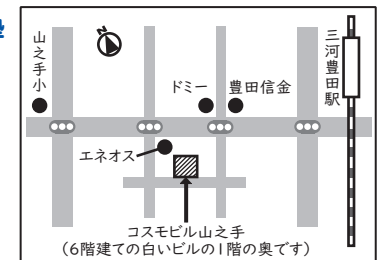

お車でお越しの際は当塾の契約駐車場をご利用ください。